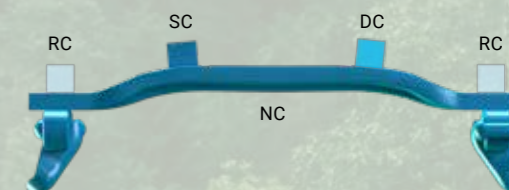

- KovaX™
 - Normal och Plus
 - 22, 26, 29, 30 mm och Max
 - Narrow, Standard och Soft
 - SYM och OSS
 - NC, SC, DC och RC
- 680-950 mm bred

- U™
 - Normal
 - 22, 26, 29 och 30 mm
 - Narrow, Standard och Soft
 - SYM, ASYM och OSS
 - NC, SC och DC
- 655-971 mm bred

3. Länk system

22 – 26 – 29 – 30 och Max

4. Version

5. Position

6. Brodd

- NC = Ingen brodd
- SC = Enkel broddad
- DC = Dubbel broddad
- RC = Väg broddad

Kombinationsband – Boggiband med olika tvärjärnsprofiler på samma band.
Kontakta ditt lokala Olofsfors kontor för förfrågan om andra tillval och/eller mått.