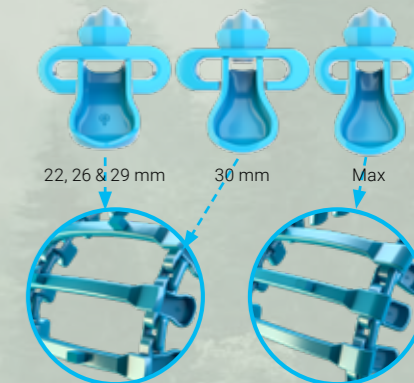

Plus: En kraftigare profil för de tyngsta skotarna med lastvikt mellan 15-20 ton.

För skotare upp till 25 tons lastvikt, vänligen kontakta er Olofsfors återförsäljare.

ALLROUND

- ECO™
 - Normal
 - 22, 26, 29 och 30 mm
 - Narrow, Standard och Soft
 - SYM
 - NC, SC och DC
- 615-944 mm bred

- KovaX™
 - Normal och Plus
 - 22, 26, 29, 30 mm och Max
 - Narrow, Standard och Soft
 - SYM och OSS
 - NC, SC, DC och RC
- 680-950 mm bred

- U™
 - Normal
 - 22, 26, 29 och 30 mm
 - Narrow, Standard och Soft
 - SYM, ASYM och OSS
 - NC, SC och DC
- 655-971 mm bred

3. Länk system

22 – 26 – 29 – 30 och Max

4. Version

5. Position

6. Brodd

- NC = Ingen brodd
- SC = Enkel broddad
- DC = Dubbel broddad
- RC = Väg broddad

Kombinationsband – Boggiband med olika tvärjärnsprofiler på samma band.
Kontakta ditt lokala Olofsfors kontor för förfrågan om andra tillval och/eller mått.