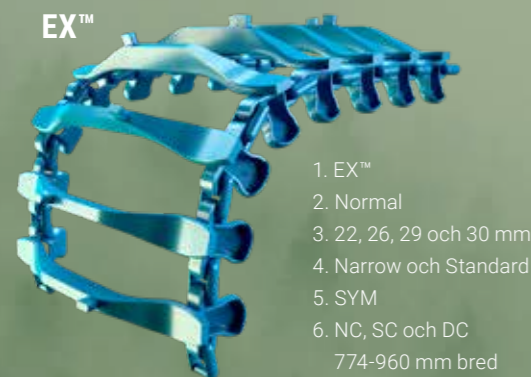

GREPP

- EX™
 - Normal
 - 22, 26, 29 och 30 mm
 - Narrow och Standard
 - SYM
 - NC, SC och DC
- 774-960 mm bred

- OF™
 - Normal
 - 22, 26, 29, 30 mm och Max
 - Narrow, Standard och Soft
 - SYM
 - NC, SC och DC
- 655-906 mm bred

- EVO™
 - Normal
 - 22, 26, 29, 30 mm och Max
 - Narrow, Standard och Soft
 - SYM
 - NC, SC och DC
- 695-960 mm bred

1. Tvärjärn - Profil

2. Tvärjärnstyp - Light, Normal och Plus

Tvärjärnstjocklek, Light, Normal och Plus. Gäller vissa bandtyper:

Light: Lättare tvärjärn för skotare med lastvikt upp till 12 ton eller skördare med totalvikt upp till 15 ton.

Normal: Standardprofil för skotare med lastvikt mellan 12-20 ton eller skördare med totalvikt upp till 25 ton.

Plus: En kraftigare profil för de tyngsta skotarna med lastvikt mellan 15-20 ton.

För skotare upp till 25 tons lastvikt, vänligen kontakta er Olofsfors återförsäljare.

ALLROUND

- ECO™
 - Normal
 - 22, 26, 29 och 30 mm
 - Narrow, Standard och Soft
 - SYM
 - NC, SC och DC
- 615-944 mm bred