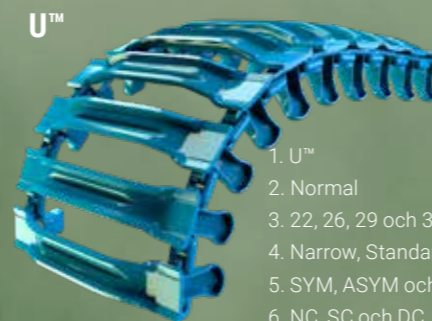

Light: Lättare tvärjärn för skotare med lastvikt upp till 12 ton eller skördare med totalvikt upp till 15 ton.

Normal: Standardprofil för skotare med lastvikt mellan 12-20 ton eller skördare med totalvikt upp till 25 ton.

Plus: En kraftigare profil för de tyngsta skotarna med lastvikt mellan 15-20 ton.

För skotare upp till 25 tons lastvikt, vänligen kontakta er Olofsfors återförsäljare.

ALLROUND

- ECO™
 - Normal
 - 22, 26, 29 och 30 mm
 - Narrow, Standard och Soft
 - SYM
 - NC, SC och DC
- 615-944 mm bred

- KovaX™
 - Normal och Plus
 - 22, 26, 29, 30 mm och Max
 - Narrow, Standard och Soft
 - SYM och OSS
 - NC, SC, DC och RC
- 680-950 mm bred

- U™
 - Normal
 - 22, 26, 29 och 30 mm
 - Narrow, Standard och Soft
 - SYM, ASYM och OSS
 - NC, SC och DC
- 655-971 mm bred

3. Länk system

22 – 26 – 29 – 30 och Max

4. Version

5. Position

6. Brodd

- NC = Ingen brodd
- SC = Enkel broddad
- DC = Dubbel broddad
- RC = Väg broddad

Kombinationsband – Boggiband med olika tvärjärnsprofiler på samma band.
Kontakta ditt lokala Olofsfors kontor för förfrågan om andra tillval och/eller mått.