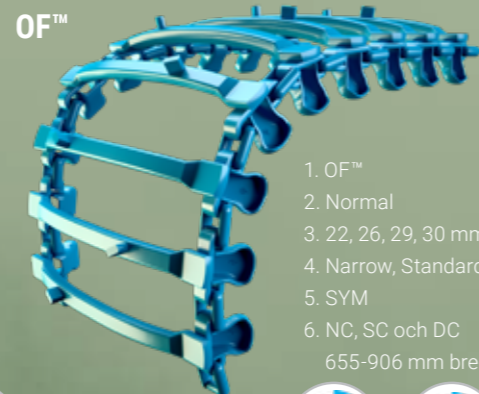

GREPP

- EX™
 - Normal
 - 22, 26, 29 och 30 mm
 - Narrow och Standard
 - SYM
 - NC, SC och DC
- 774-960 mm bred

- OF™
 - Normal
 - 22, 26, 29, 30 mm och Max
 - Narrow, Standard och Soft
 - SYM
 - NC, SC och DC
- 655-906 mm bred

- EVO™
 - Normal
 - 22, 26, 29, 30 mm och Max
 - Narrow, Standard och Soft
 - SYM
 - NC, SC och DC
- 695-960 mm bred

1. Tvärjärn - Profil

2. Tvärjärnstyp - Light, Normal och Plus

Tvärjärnstjocklek, Light, Normal och Plus. Gäller vissa bandtyper:

Light: Lättare tvärjärn för skotare med lastvikt upp till 12 ton eller skördare med totalvikt upp till 15 ton.

Normal: Standardprofil för skotare med lastvikt mellan 12-20 ton eller skördare med totalvikt upp till 25 ton.

Plus: En kraftigare profil för de tyngsta skotarna med lastvikt mellan 15-20 ton.

För skotare upp till 25 tons lastvikt, vänligen kontakta er Olofsfors återförsäljare.

ALLROUND

- ECO™
 - Normal
 - 22, 26, 29 och 30 mm
 - Narrow, Standard och Soft
 - SYM
 - NC, SC och DC
- 615-944 mm bred