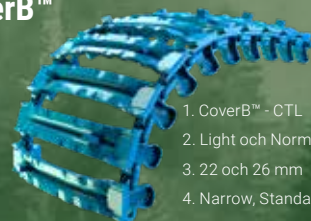

655-906 mm bred

EVO™

1. EVO™ - CTL
2. Light och Normal
3. 22 och 26 mm
4. Narrow, Standard och Soft
5. SYM
6. NC, SC och DC

695-960 mm bred

ALLROUND

ECO™

1. ECO™ - CTL
2. Normal
3. 22 och 26 mm
4. Narrow, Standard och Soft
5. SYM
6. NC, SC och DC

615-944 mm bred

KovaX™

1. KovaX™ - CTL
2. Normal och Plus
3. 22 och 26 mm
4. Narrow, Standard och Soft
5. SYM och OSS
6. NC, SC och DC

680-950 mm bred

Baltic™

1. Baltic™ - CTL
2. Light och Normal
3. 22 och 26 mm
4. Narrow, Standard och Soft
5. SYM, ASYM och OSS
6. NC, SC, DC och RC

650-1210 mm bred

CoverB™

1. CoverB™ - CTL
2. Light och Normal
3. 22 och 26 mm
4. Narrow, Standard och Soft
5. SYM, ASYM och OSS
6. NC, SC, DC och RC

670-1220 mm bred

BÄRIGHET

Skidder Wheel Tracks™