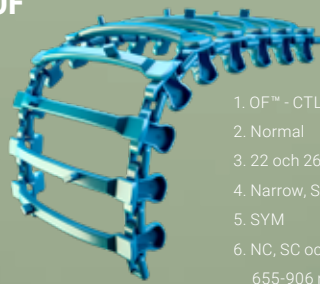

GREPP

EX™

1. EX™ - CTL
2. Normal
3. 22 och 26 mm
4. Narrow och Standard
5. SYM
6. NC, SC och DC

774-960 mm bred

OF™

1. OF™ - CTL
2. Normal
3. 22 och 26 mm
4. Narrow, Standard och Soft
5. SYM
6. NC, SC och DC

655-906 mm bred

EVO™

1. EVO™ - CTL
2. Light och Normal
3. 22 och 26 mm
4. Narrow, Standard och Soft
5. SYM
6. NC, SC och DC

695-960 mm bred

ALLROUND

ECO™

1. ECO™ - CTL
2. Normal
3. 22 och 26 mm
4. Narrow, Standard och Soft
5. SYM
6. NC, SC och DC

615-944 mm bred

KovaX™

1. KovaX™ - CTL
2. Normal och Plus
3. 22 och 26 mm
4. Narrow, Standard och Soft
5. SYM och OSS
6. NC, SC och DC

680-950 mm bred

Baltic™

1. Baltic™ - CTL
2. Light och Normal
3. 22 och 26 mm
4. Narrow, Standard och Soft
5. SYM, ASYM och OSS
6. NC, SC, DC och RC

650-1210 mm bred

CoverB™

1. CoverB™ - CTL
2. Light och Normal
3. 22 och 26 mm
4. Narrow, Standard och Soft
5. SYM, ASYM och OSS
6. NC, SC, DC och RC

670-1220 mm bred

BÄRIGHET

Skidder Wheel Tracks™