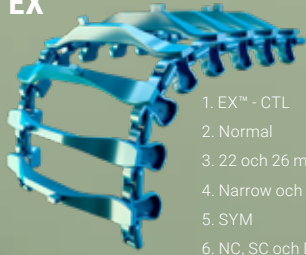

GREPP

EX™

1. EX™ - CTL
2. Normal
3. 22 och 26 mm
4. Narrow och Standard
5. SYM
6. NC, SC och DC

774-960 mm bred

OF™

1. OF™ - CTL
2. Normal
3. 22 och 26 mm
4. Narrow, Standard och Soft
5. SYM
6. NC, SC och DC

655-906 mm bred

EVO™

1. EVO™ - CTL
2. Light och Normal
3. 22 och 26 mm
4. Narrow, Standard och Soft
5. SYM
6. NC, SC och DC

695-960 mm bred

ALLROUND

ECO™

1. ECO™ - CTL
2. Normal
3. 22 och 26 mm
4. Narrow, Standard och Soft
5. SYM
6. NC, SC och DC

615-944 mm bred

KovaX™

1. KovaX™ - CTL
2. Normal och Plus
3. 22 och 26 mm
4. Narrow, Standard och Soft
5. SYM och OSS
6. NC, SC och DC

680-950 mm bred

Baltic™

1. Baltic™ - CTL
2. Light och Normal
3. 22 och 26 mm
4. Narrow, Standard och Soft
5. SYM, ASYM och OSS
6. NC, SC, DC och RC

650-1210 mm bred

CoverB™

1. CoverB™ - CTL
2. Light och Normal
3. 22 och 26 mm
4. Narrow, Standard och Soft
5. SYM, ASYM och OSS
6. NC, SC, DC och RC

670-1220 mm bred

BÄRIGHET

Skidder Wheel Tracks™