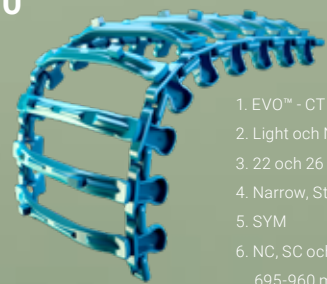

GREPP

EX™

1. EX™ - CTL
2. Normal
3. 22 och 26 mm
4. Narrow och Standard
5. SYM
6. NC, SC och DC

774-960 mm bred

OF™

1. OF™ - CTL
2. Normal
3. 22 och 26 mm
4. Narrow, Standard och Soft
5. SYM
6. NC, SC och DC

655-906 mm bred

EVO™

1. EVO™ - CTL
2. Light och Normal
3. 22 och 26 mm
4. Narrow, Standard och Soft
5. SYM
6. NC, SC och DC

695-960 mm bred

ALLROUND

ECO™

1. ECO™ - CTL
2. Normal
3. 22 och 26 mm
4. Narrow, Standard och Soft
5. SYM
6. NC, SC och DC

615-944 mm bred

KovaX™

1. KovaX™ - CTL
2. Normal och Plus
3. 22 och 26 mm
4. Narrow, Standard och Soft
5. SYM och OSS
6. NC, SC och DC

680-950 mm bred

Baltic™

1. Baltic™ - CTL
2. Light och Normal
3. 22 och 26 mm
4. Narrow, Standard och Soft
5. SYM, ASYM och OSS
6. NC, SC, DC och RC

650-1210 mm bred

CoverB™

1. CoverB™ - CTL
2. Light och Normal
3. 22 och 26 mm
4. Narrow, Standard och Soft
5. SYM, ASYM och OSS
6. NC, SC, DC och RC

670-1220 mm bred

BÄRIGHET

Skidder Wheel Tracks™